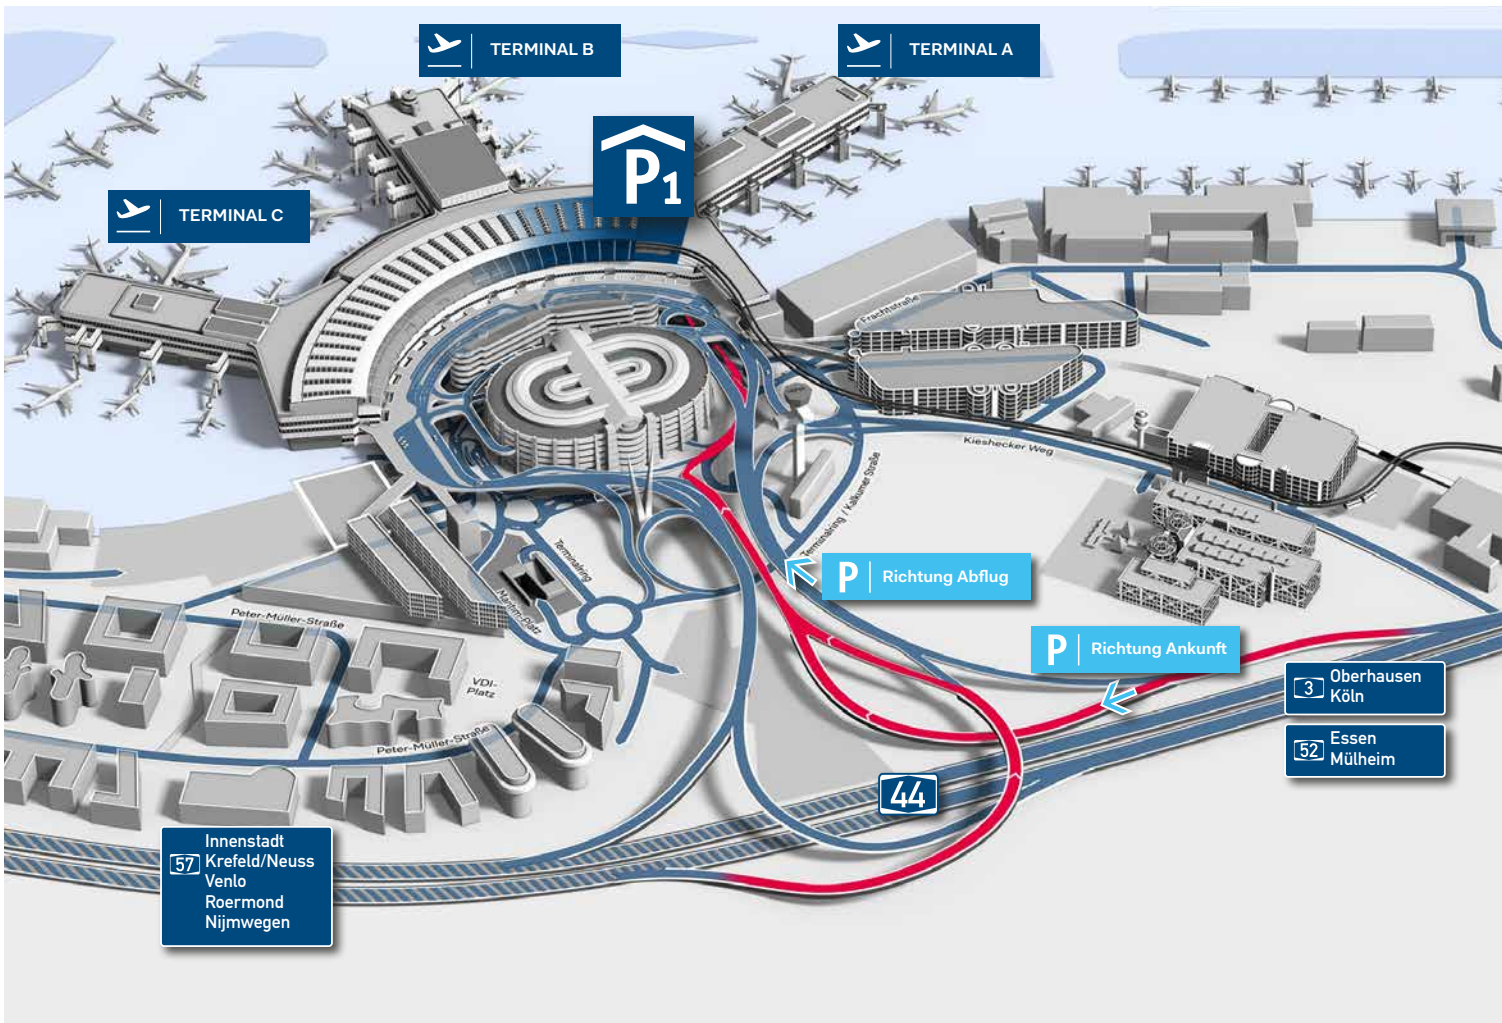

## P1 | Terminal

< 1 Minuten Fußweg

Parkgarage

2 m

Nein

Nein

Nein

Bar, EC- und Kreditkarte

Parkplatzbreite 2,50 m

### Anfahrtsweg

Von der Autobahn A44 kommend nehmen Sie die Abfahrt „Flughafen Düsseldorf“. Dann folgen Sie der Beschilderung Richtung „Ankunft“, bis die Einfahrt in das Parkhaus P1 auf der rechten Seite ausgeschildert ist.

Die Anschrift des P1 lautet: **Terminal Ring 1, 40474 Düsseldorf**

Geodaten: **51°16`45.0"N | 6°46`05.5"E**

GPS Daten: **51.279444 | 6.768194**