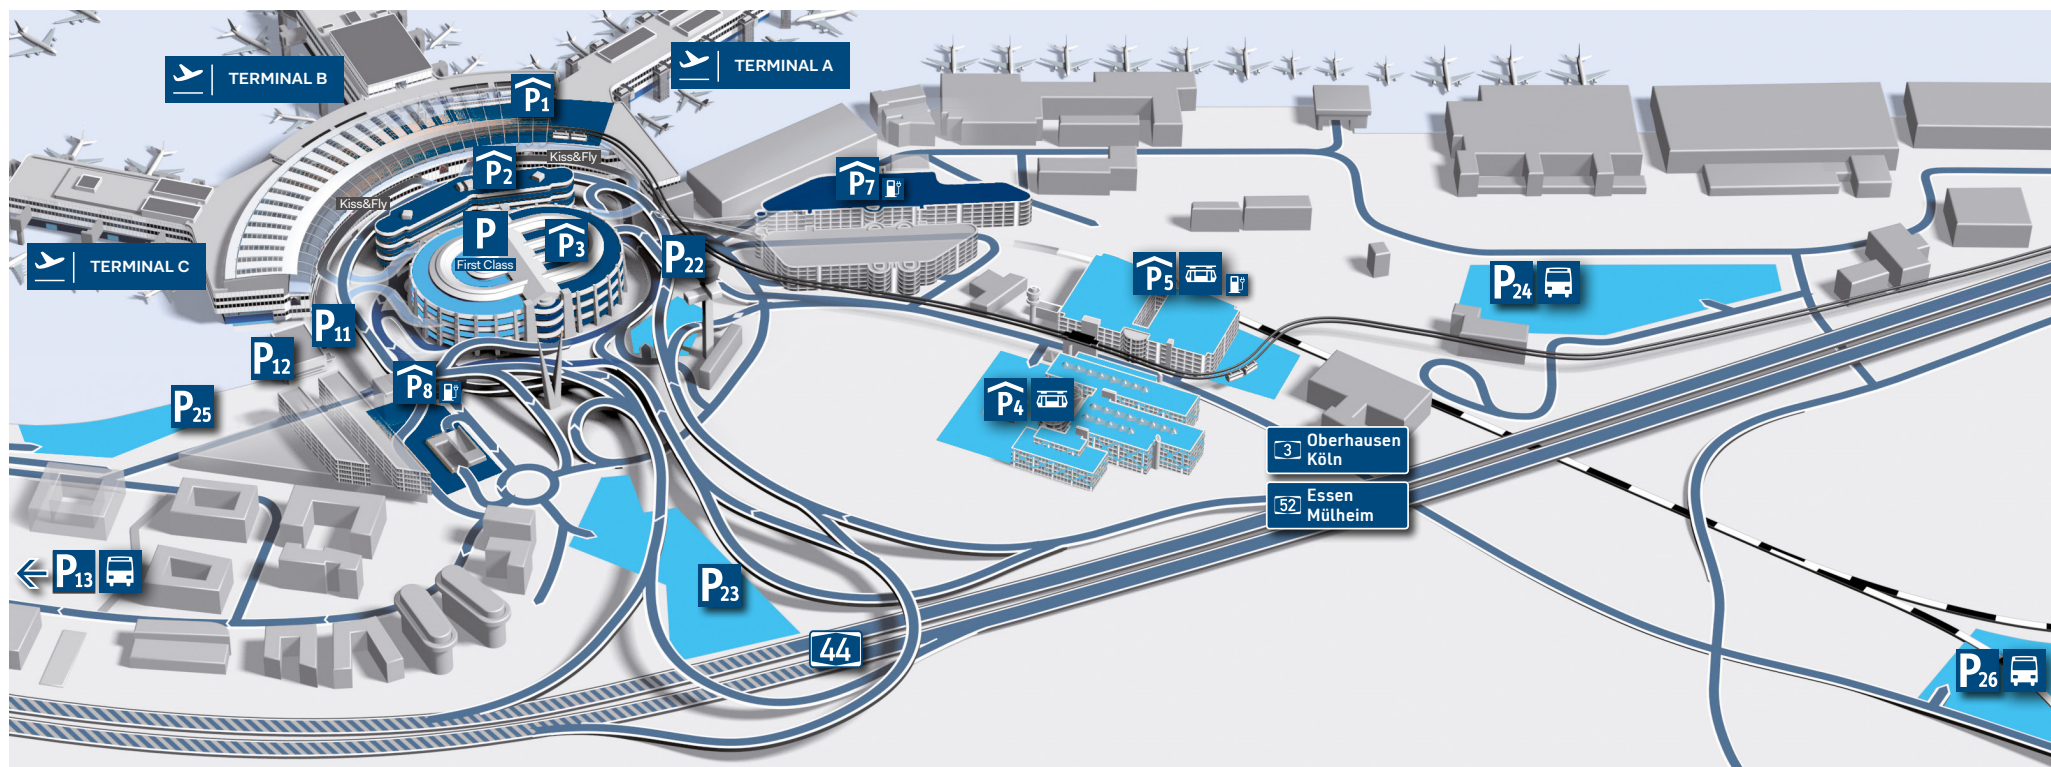

Parktarife

Parkdauer	Abholer/Bringer	Parkdauer	Komfortabel direkt am Terminal Fußweg - unter 3 Minuten		Parkdauer	Preisgünstig bei LANGZEIT-Reisen Schont insbesondere die Urlaubskasse					
	Kurzzeit P11 (Abflug) P12 (Ankunft)		P1	P2/P3* P7*/P8		P4/P5	P22	P25**	P23	P24/ P26**	First Class***
bis 15 Min.	2,00 €	1 Std.	7,00 €	4,00 €	ab 2 Tage	49,00 €	49,00 €	49,00 €	39,00 €	44,00 €	52,00 €
bis 30 Min.	4,00 €	2 Std.	14,00 €	8,00 €	3 Tage	69,00 €	73,50 €	59,00 €	44,00 €	44,00 €	78,00 €
weitere 15 Min.	plus 2,00 €	3 Std.	21,00 €	12,00 €	bis 8 Tage	69,00 €	79,00 €	59,00 €	59,00 €	44,00 €	79,00 €
	Kiss&Fly Terminalvorfahrt (Abflug)	weitere Std.	plus 7,00 €	plus 4,00 €	bis 10 Tage	98,00 €	98,00 €	88,00 €	88,00 €	73,00 €	131,00 €
< 10 Min.	gratis	1 Tag	38,00 €	26,00 €	bis 15 Tage	98,00 €	98,00 €	88,00 €	88,00 €	73,00 €	158,00 €
bis 15 Min.	5,00 €	2 Tage	76,00 €	52,00 €	weitere Woche	plus 29,00 €	plus 19,00 €	plus 29,00 €	plus 29,00 €	plus 29,00 €	plus 79,00 €
weitere 5 Min.	plus 5,00 €	3 Tage	114,00 €	78,00 €							
		weiterer Tag	plus 38,00 €	plus 26,00 €							

Online buchen & sparen - Aktuelle Angebote passend für Ihren Reisezeitraum unter dus.com/parken

*Für diese Parkhäuser bieten wir günstigere Online-Parkspecials an. Zu finden unter dus.com/parken // **nur online buchbar // ***PARKVOGEL - Offizielles Partner-Parkangebot der SITA Airport IT GmbH (zzgl. 3,00€ Reservierungsgebühr)