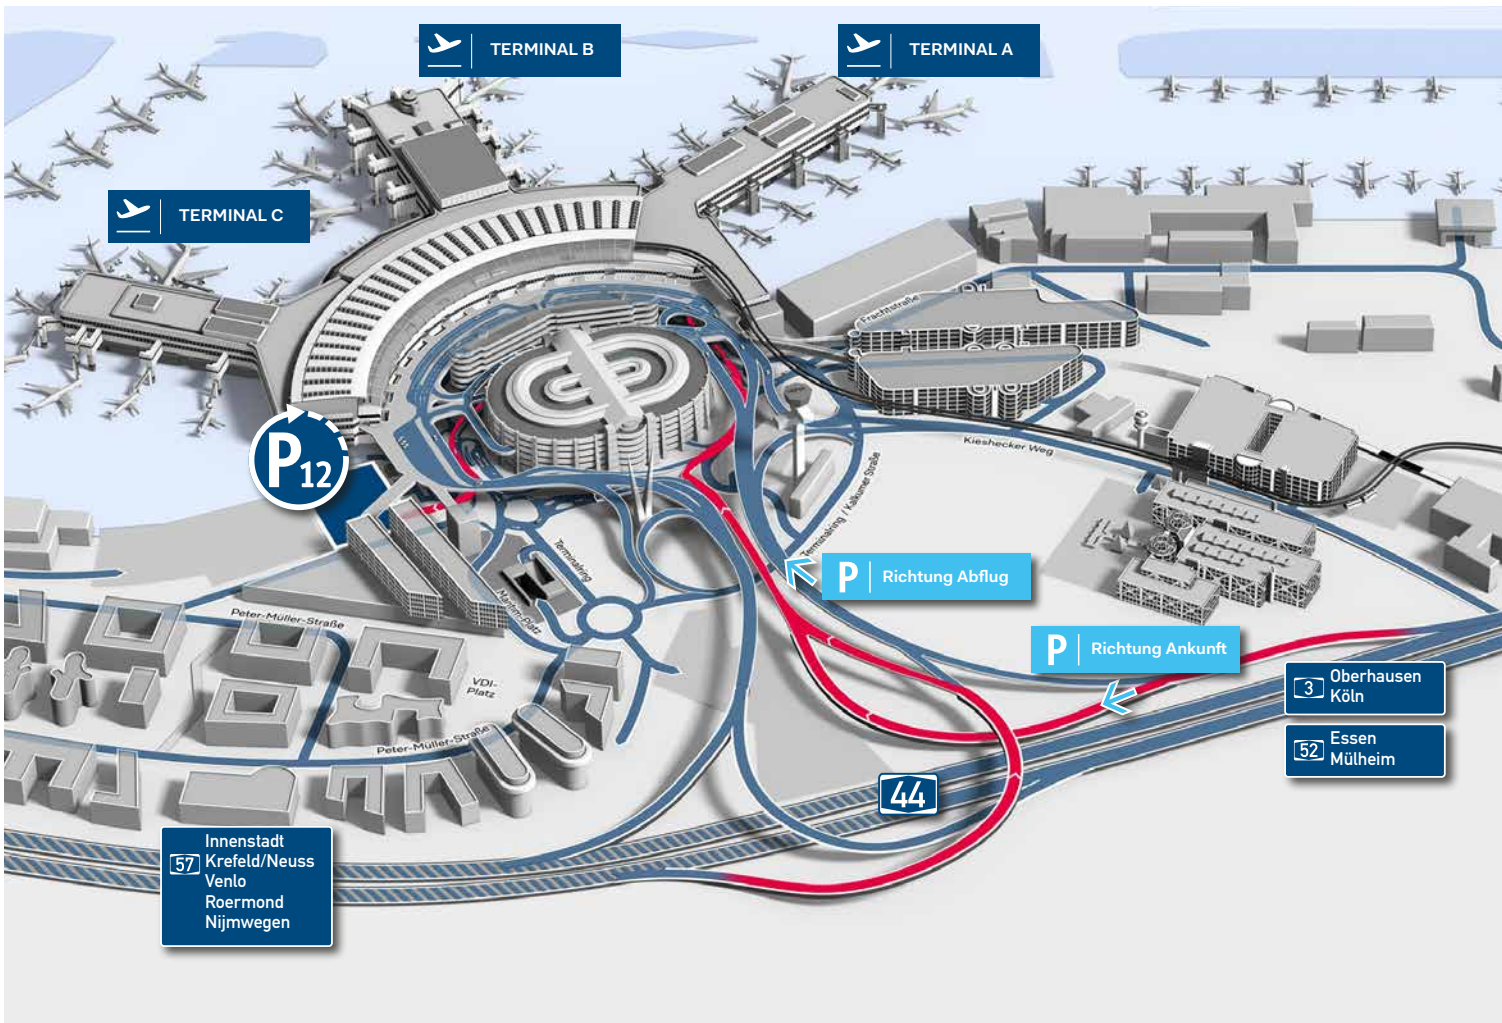

P12 | Kurzzeit

2 Minuten Fußweg

Parkplatz

unbegrenzt

Ja

Nein

Nein

Bar, EC- und Kreditkarte

Parkplatzbreite 2,40 m

Anfahrtsweg

Von der Autobahn A44 kommend, nehmen Sie die Abfahrt „Flughafen Düsseldorf“. Dann folgen Sie der Beschilderung Richtung „Ankunft“. Der Kurzzeitparkplatz P12 liegt hinter dem Kiss & Fly-Bereich. Sie müssen diese Zone nur durchfahren, um anschließend den Kurzzeitparkplatz wie gewohnt nutzen zu können. Fahren Sie rechts in die Einfahrt auf den Parkplatz.

Die Anschrift des P12 lautet: **Terminalring 1 – Ankunft - 40474 Düsseldorf**

Geodaten: 51°16'36,94"N | 6°46'2.90"E

GPS Daten: 51.2769265 | 6.7674729