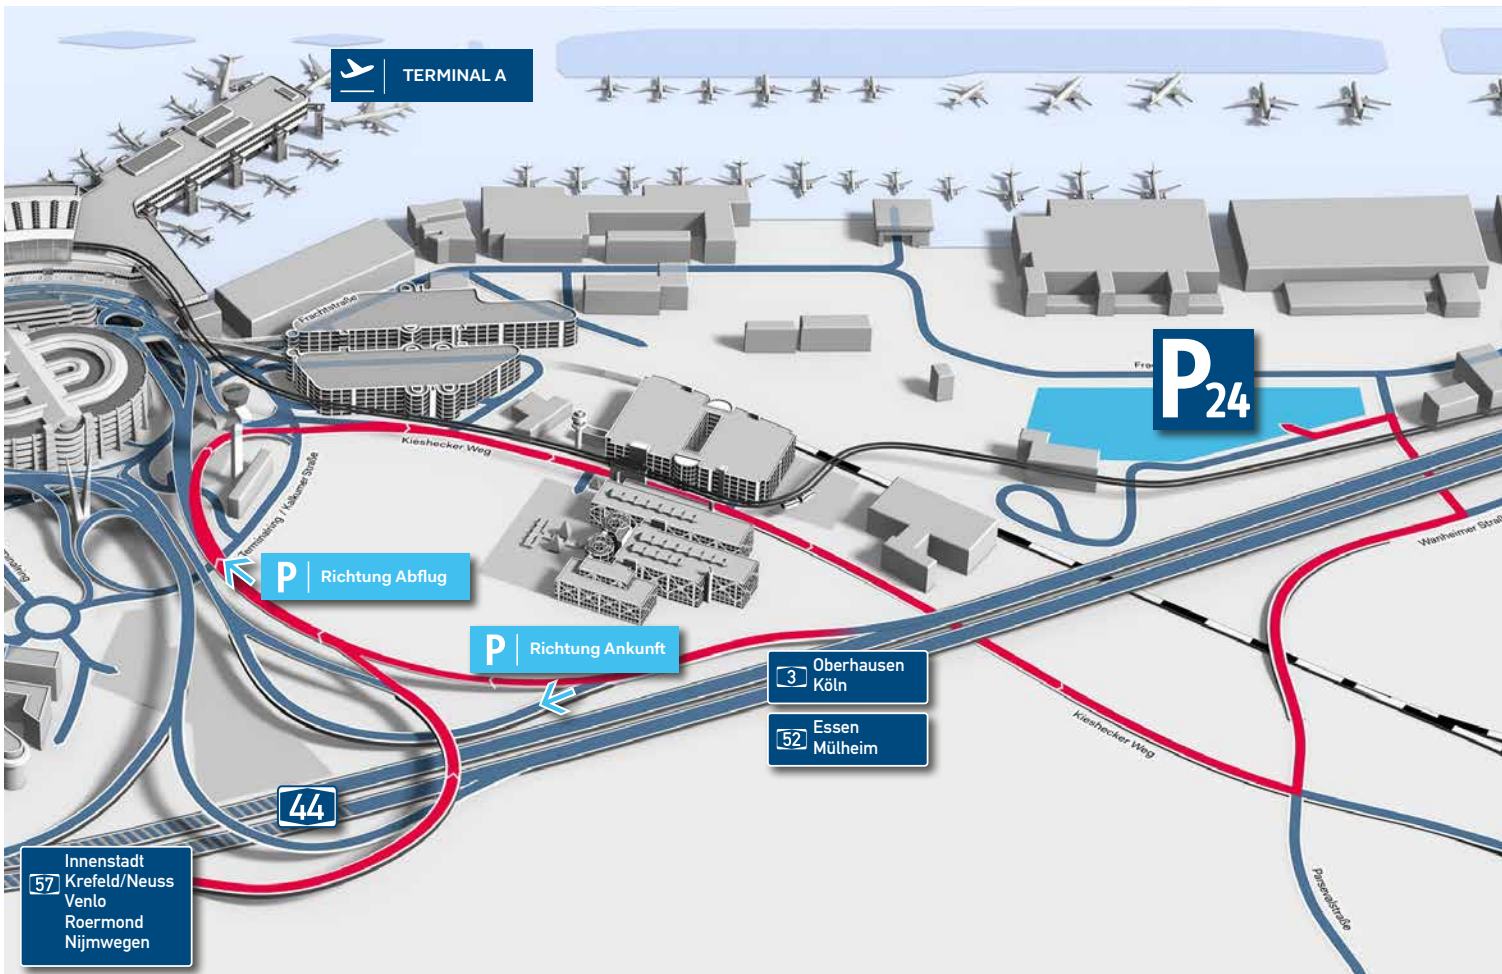

P24 | Langzeit

Distanz zum Terminal:
Via Shuttle-Bus 3 Min. (alle 20 Minuten)

unbefestigter Parkplatz

unbegrenzt

Nein

Nein

Ja

Bar, EC- und Kreditkarte

keine Parkplatzmarkierung

Anfahrtsweg

Von der Autobahn A44 kommend, nehmen Sie die Abfahrt „Flughafen Düsseldorf“. Dann folgen Sie der Beschilderung Richtung „Abflug“ in die Zone „LANGZEIT“. Folgen Sie ab den LANGZEIT-Parkhäusern P4 und P5 der Beschilderung „LANGZEIT-SPAR“ P24. Ein Shuttle-Bus fährt alle 20 Minuten von 03.30 Uhr – 01.00 Uhr. Folgen Sie der Beschilderung zur Haltestelle.

Die Anschrift des P24 lautet: **Frachtstraße 25, 40474 Düsseldorf**

Geodaten: **51°17`00.8"N | 6°46`49.1"E**

GPS Daten: **51.283556 | 6.780306**