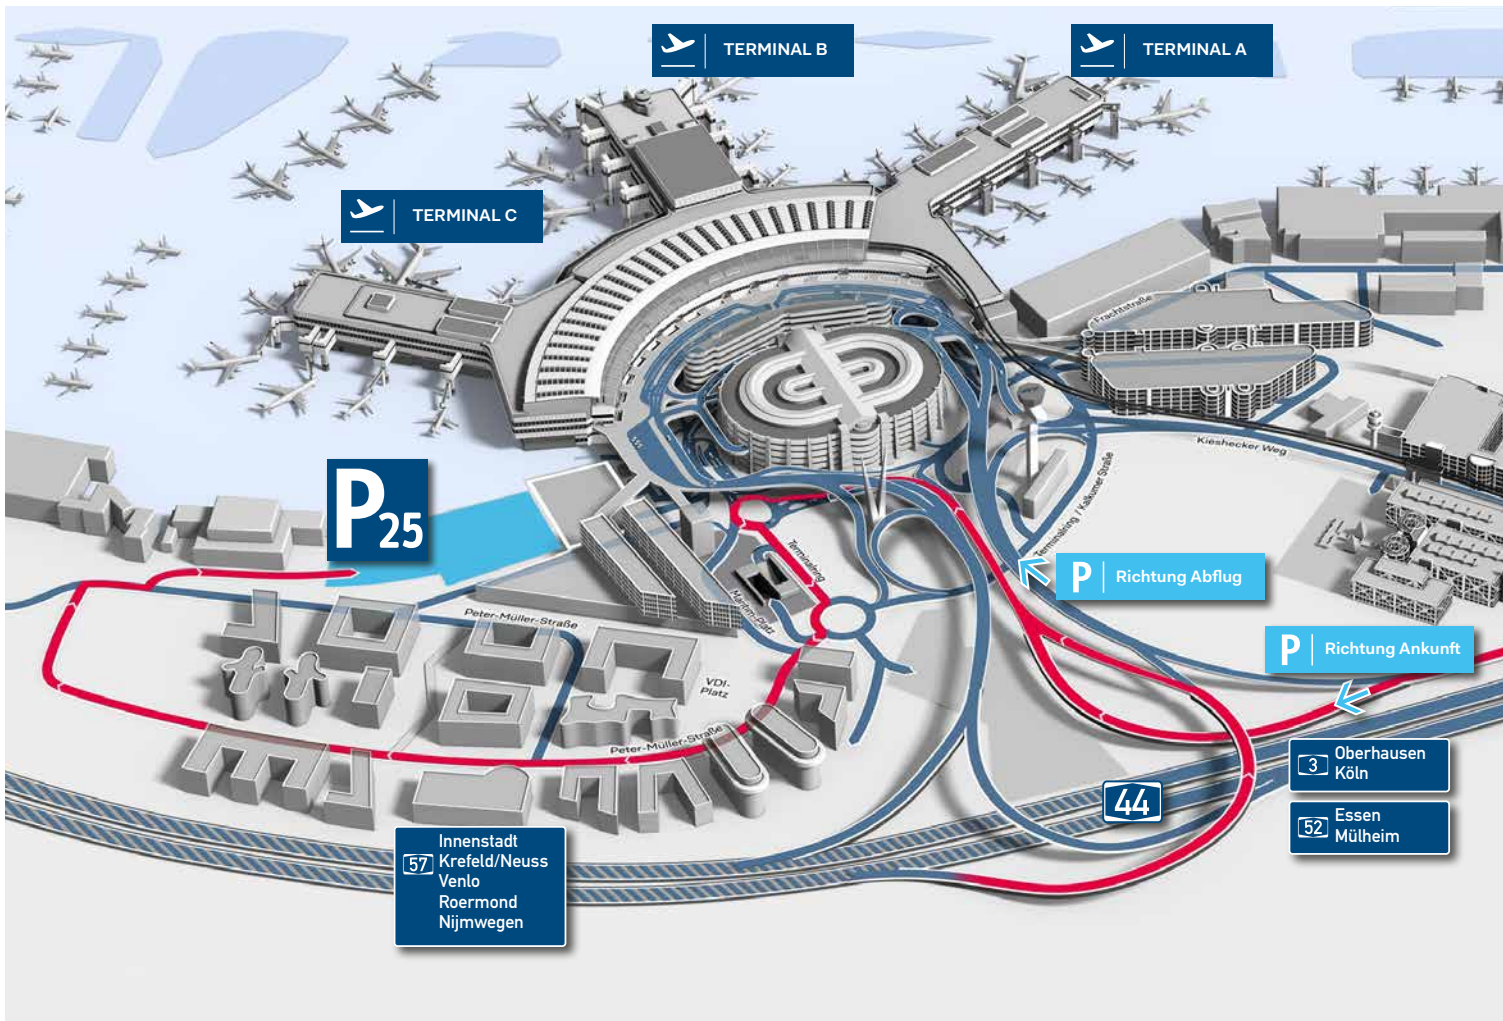

P25 | Langzeit

	2 Minuten		Ja
	Parkplatz		Bar, EC- und Kreditkarte
	unbegrenzt		Parkplatzbreite 2,50 m
	Nein		
	Nein		

Anfahrtsweg
 Von der Autobahn A44 kommend, nehmen Sie die Abfahrt „Flughafen Düsseldorf“. Folgen Sie dann der Beschilderung Richtung „Ankunft“. Bei der nächsten Gabelung halten Sie sich links Richtung „Airport City“. Sie fahren auf einen Kreisverkehr zu, verlassen Sie diesen in Richtung des zweiten Kreisverkehrs. Nehmen Sie dort angekommen die zweite Ausfahrt und folgen weiter der Straße. Achten Sie ab hier zusätzlich noch auf die Beschilderung zum P25.

Die Anschrift des P25 lautet: **Flughafenstraße 110, 40474 Düsseldorf**

Geodaten: **51°16`41.4"N | 6°46`11.6"E** GPS Daten: **51.274697° | 6.765218°**