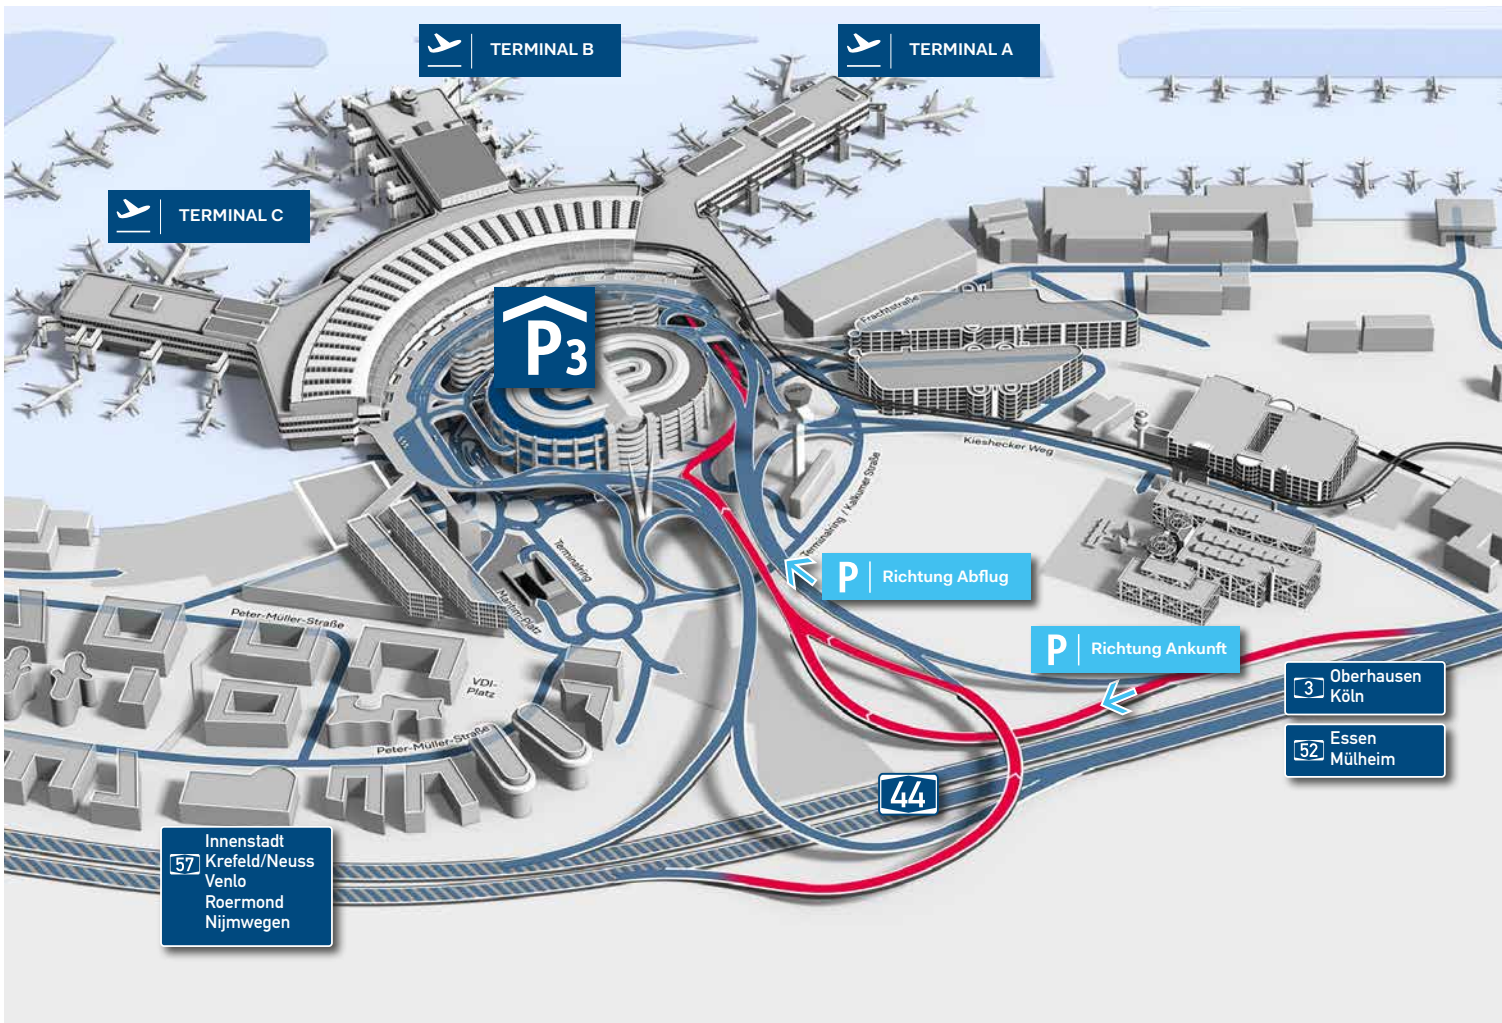

P3 | Terminal

2 Minuten Fußweg

Parkhaus

1,90 m

Ja

Nein

Ja

Bar, EC- und Kreditkarte

Parkplatzbreite 2,20 m

Anfahrtsweg

Von der Autobahn A44 kommend, nehmen Sie die Abfahrt „Flughafen Düsseldorf“. Dann folgen Sie der Beschilderung Richtung „Abflug“. Bitte halten Sie sich links, bis die Einfahrt in das Parkhaus P3 auf der linken Seite ausgeschildert ist. Es gibt eine separate Einfahrt für reservierte Parkplätze.

Die Anschrift des P3 lautet: **Terminal Ring 4a, 40474 Düsseldorf**

Geodaten: **51°16`40.32"N | 6°46`0.42"E**

GPS Daten: **51.277867 | 6.766783**