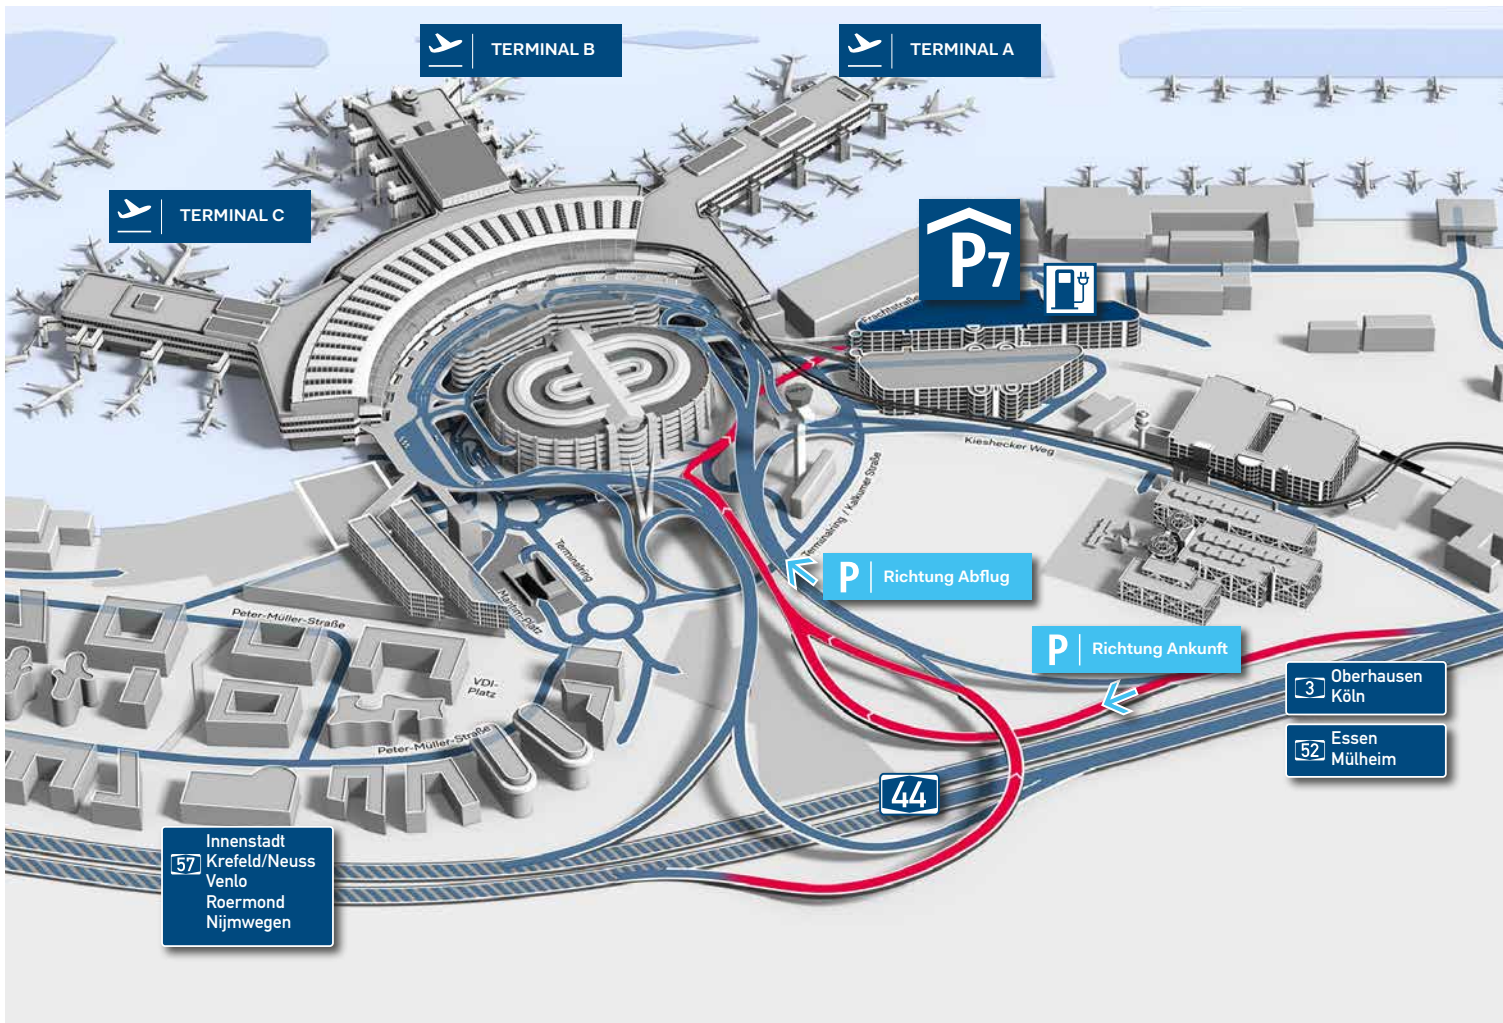

## P7 | Terminal

2 Minuten Fußweg

Parkhaus

2,00 m

Ja

Ja

Ja

Bar, EC- und Kreditkarte

Parkplatzbreite 2,50 m

### Anfahrtsweg

Von der Autobahn A44 kommend, nehmen Sie die Abfahrt „Flughafen Düsseldorf“. Dann folgen Sie der Beschilderung Richtung „Ankunft“. Biegen Sie rechts ab Richtung Fracht, fahren geradeaus über die Ampel. Die Einfahrt in das Parkhaus P7 ist auf der rechten Seite.

Die Anschrift des P7 lautet: **Frachtstraße 1, 40474 Düsseldorf**

Geodaten: **51°16` 50.5"N | 6°46` 10.3"E**

GPS Daten: **51.280694 | 6.769528**